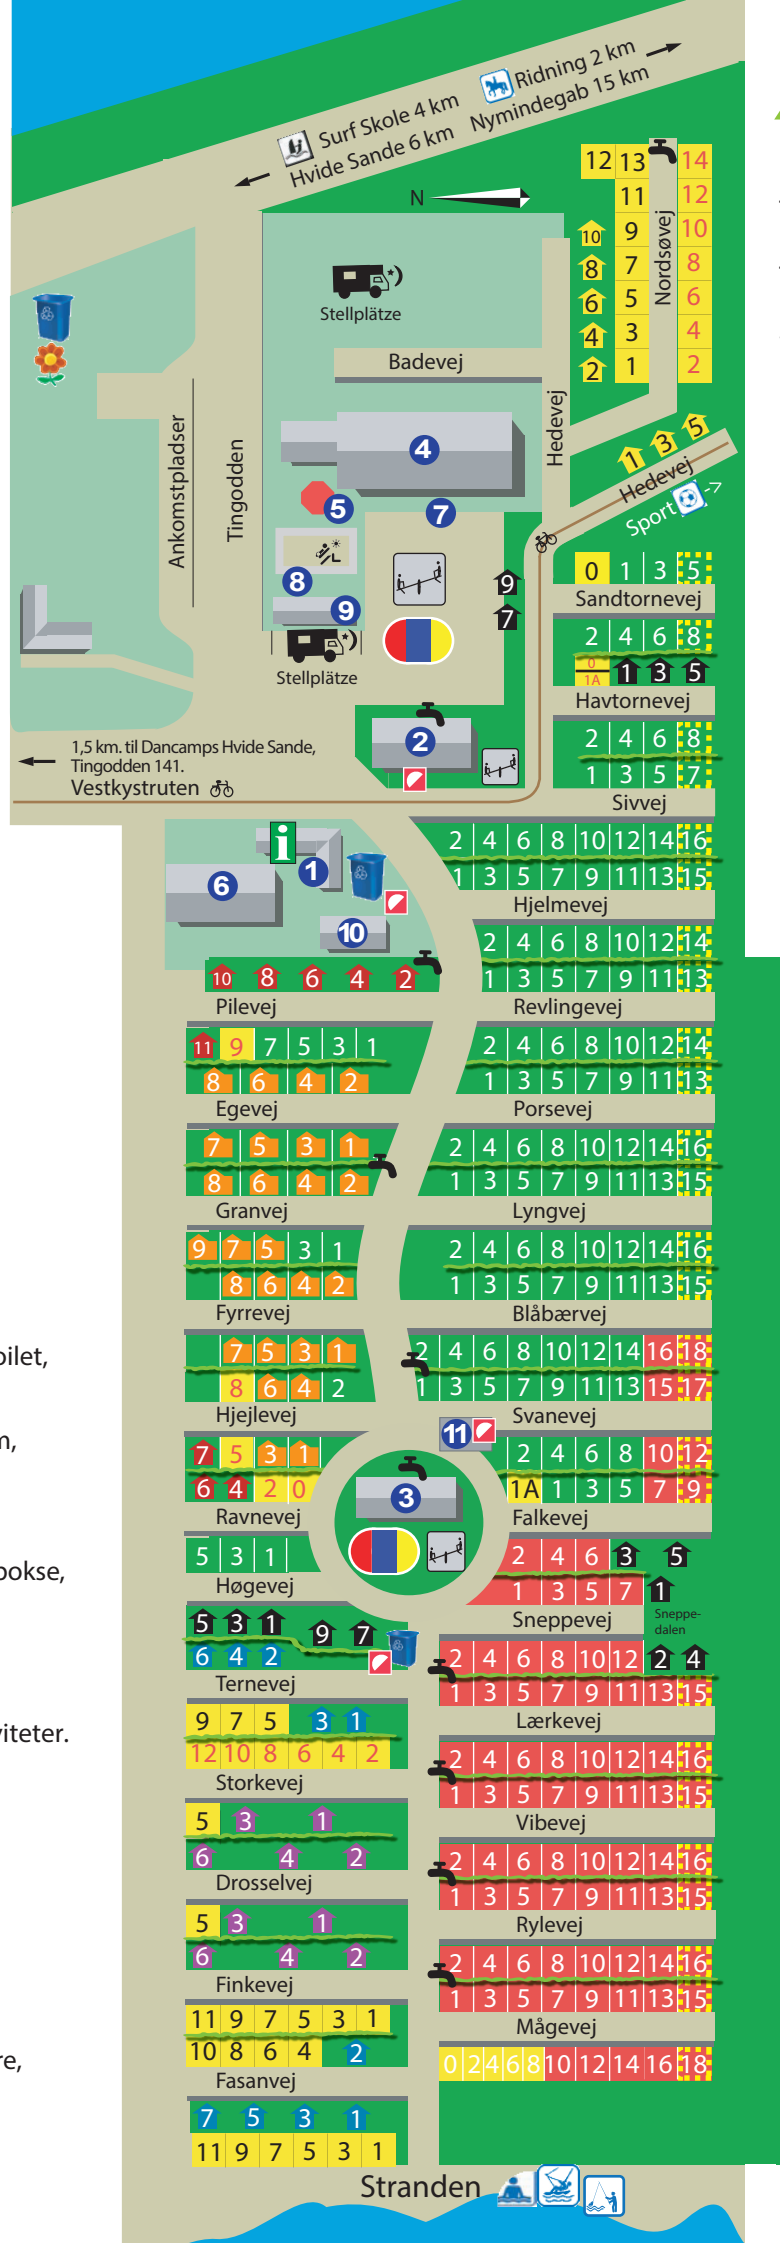

- Standardplads
- Standardplads med udsigt
- Komfortplads
- Komfortplads med udsigt
- Teltplads
- 9 Med el
- 9 Uden el
- Hytte 8 m² - max 3 pers.
- Hytte 12 m² - max 4 pers.
- Hytte 16 m² - max 6 pers.
- Hytte 20 m² - max 6 pers.
- Hytte 25 m² - max 6 pers.
- Mobile Home.
- Cykelsti "Vestkystruten"

Autocamper Quick Stop

- Affaldsstation
- Vandhane
- Brandmateriel
- Renseanlæg
- 1** Reception, butik, bageri, korttelefon, postkasse, affaldsstation.
- 2** Toiletbygning, børnerum, køkken / TV (dansk), kemisk toilet, familiebade, fællesgrill.
- 3** Toiletbygning, børnepuslerum, køkken, kemisk toilet, handicaptollet, familiebade, badeværelser til udlejning, hundebad, udlejning af frysebokse, fiskerenserum, legeplads/hoppepude, affaldsstation.
- 4** Badeland og Café.
- 5** Opholdsrum/Møderum/Aktiviteter.
- 6** Hotelværelser nr. 1-6.
- 7** Legeplads.
- 8** Beachvolley.
- 9** Surfskole. Vaskeri.
- 10** Aktivitetsrum.
- 11** Servicestation til autocampere, bilvask.